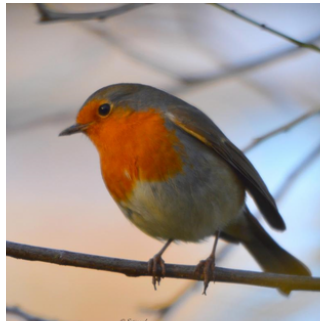

Merle noir

Couleur : entièrement noir (femelle brune) et bec jaune

Taille : 27 cm

Geai des chênes

Couleur : chamois, avec liseré bleu au bord des ailes

Taille : 36 cm

Mésange bleue

Couleur : ventre jaune et calotte bleue

Taille : 12 cm

Troglodyte mignon

Couleur : brun avec un sourcil clair

Taille : 10 cm

Rougegorge familier

Couleur : plastron rouge/orangé, dos gris

Taille : 14 cm

Pinson des arbres

Couleur : Le manteau et le haut du dos sont d'un brun-marron, la tête grise exceptée les joues qui sont marron

Taille : 14 cm

Mésange charbonnière

Couleur : tête noire avec joues blanches. Ventre jaune avec une ligne noire médio-ventrale