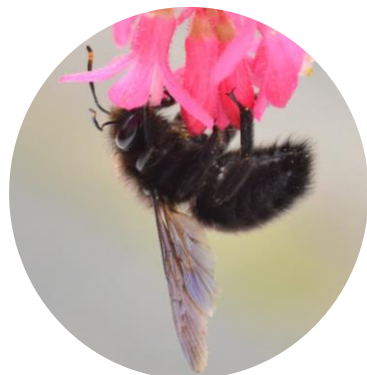

Quelques espèces d'abeilles sauvages reconnaissables en 41

PRINTEMPS

Osmie cornue
Osmia cornuta

Andrène cendrée
Andrena cineraria

Andrena haemorrhoa

Andrena florea
inféodée à la Bryone dioïque

Andrena flavipes

Nomade sp. - Abeille parasite
d'abeilles sauvages

Anthidie à manchettes
Anthidium manicatum

Abeille du Lierre
Colletes hederac

Anthophore plumeuse
Anthophora plumipes

Andrène fauve
Andrena fulva

Xylocope - *Xylocopa violacea*
ou abeille charpentière
ou bourdon bleu

Eucera sp.

ETE

Halicte de la Scabieuse
Halictus scabiosae

Abeille du Lierre
Colletes hederac

AUTOMNE

Outil de reconnaissance de quelques espèces de Bourdons du Loir et Cher

Thorax / Abdomen

Bourdon forestier
(*Bombus sylvarum*)