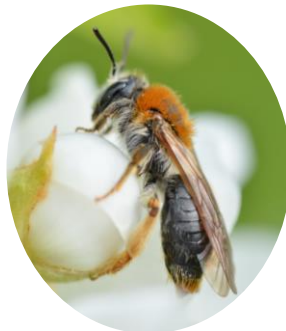

Quelques espèces d'abeilles sauvages reconnaissables en 41

PRINTEMPS

Osmie cornue
Osmia cornuta

Andrène cendrée
Andrena cineraria

Andrena haemorrhoa

Andrena florea
inféodée à la Bryone dioïque

Andrena flavipes

Nomade sp. - Abeille parasite
d'abeilles sauvages

Anthidie à manchettes
Anthidium manicatum

Abeille du Lierre
Colletes hederac

Anthophore plumeuse
Anthophora plumipes

Andrène fauve
Andrena fulva

Xylocope - *Xylocopa violacea*
ou abeille charpentière
ou bourdon bleu